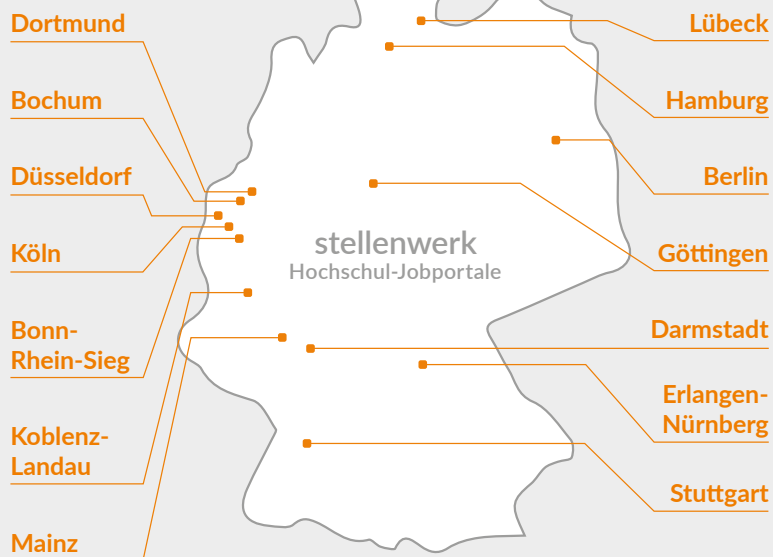

Hochschul-Recruiting

stellenwerk ist das offizielle Jobportal von **17 Hochschulen und dem studierendenWERK BERLIN** an bundesweit 14 Standorten. Mit uns finden Sie gezielt studentische Aushilfen, Werkstudierende, Praktikant*innen, Trainees und Absolventen*innen aus allen **Fachbereichen**.

14 Standorte

Online-Stellenanzeigen und Kombi-Rabatte

Schalten Sie Ihre Stellenanzeige lokal an einem Hochschulstandort, in einer regionalen bzw. überregionalen Kombination oder national im gesamten Netzwerk.

PremiumPlus	Premium	Basis
150,00 € pro Standort	100,00 € pro Standort	50,00 € pro Standort

Alle Preise gelten zzgl. der gesetzlichen MwSt.

Gesamt-Kombi-Rabatt 14 Standorte

Rabatte gegenüber der Einzelbuchung. AE-Provision und weitere Mengenrabatte auf Anfrage.